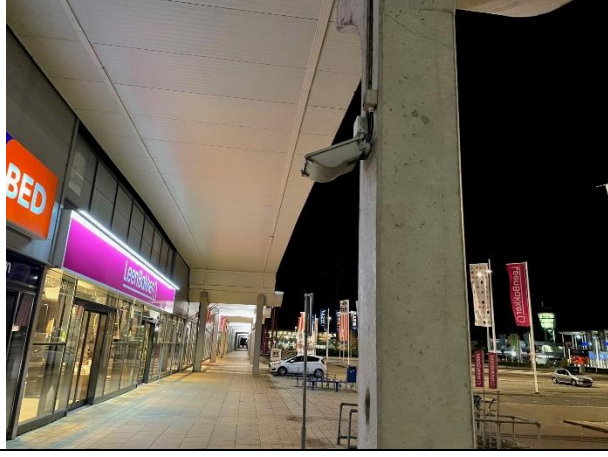

Erg veel lampen onder de overkapping zijn defect.